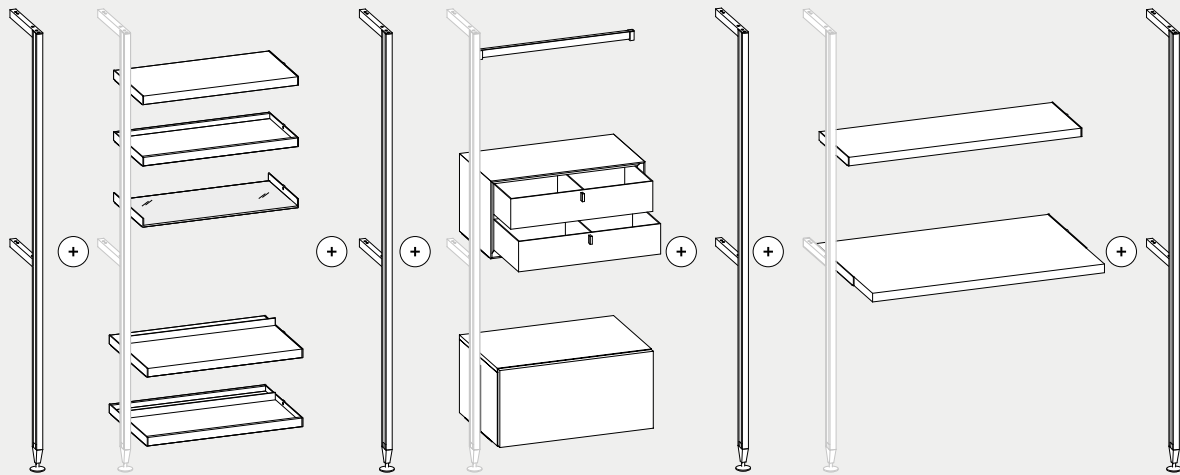

Mensola legno sp. 3,5 cm con staffe in metallo verniciato moka shine.

/ Wooden shelf 3.5 thick with moka shine painted metal brackets.

Tubo appendiabiti.
/ Clothes rail.

Mensola legno sp. 1,4 cm in folding con staffe in metallo verniciato moka shine.

/ Folded wooden shelf 1.4 thick with moka shine painted metal brackets.

Scrivania legno sp. 3,5 cm con staffe in metallo verniciato moka shine.
/ Wooden desk 3.5 thick with moka shine painted metal brackets.

Mensola in vetro trasparente grigio con staffe in metallo verniciato moka shine.

/ Grigio transparent glass shelf with moka shine painted metal brackets.

Contenitore VAS con staffe in metallo verniciato moka shine.
/ VAS storage unit with moka shine painted metal brackets.

Mensola portascarpe Sp. 3,5 cm con staffe in metallo verniciato moka shine.

/ Shoe rack shelf 3.5 thick with moka shine painted metal brackets.

Box interno per contenitore VAS.
/ Internal box for VAS storage unit.

Mensola portascarpe Sp. 1,4 cm in folding con staffe in metallo verniciato moka shine.

/ Folded shoe rack shelf 1.4 thick with moka shine painted metal brackets.

Contenitore finito cm con staffe in metallo verniciato moka shine.
/ Finished storage unit with moka shine painted metal brackets.