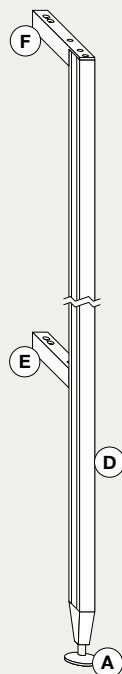

DAY COLLECTION / ANTIS
L498 P41,6 H300

Struttura Moka Shine

Mensole Fashion wood rovere Ghiro

Contentori Fashion wood rovere Ghiro
e maniglia T16 moka shine

/

Moka Shine **structure**

Shelves in Ghiro oak Fashion wood

Montante a soffitto / Bifacciale
Ceiling upright / Double-sided

Montante a parete
Wall upright

Sezione montante a soffitto / Bifacciale
Cross-section of ceiling upright / Double-sided

Sezione montante a parete
Cross-section of wall upright